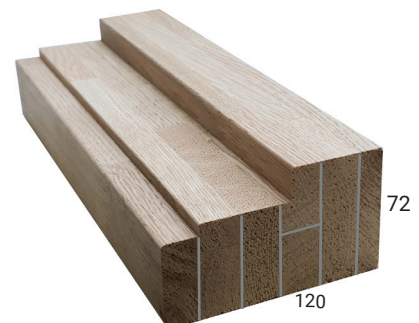

Uw leverancier voor:

- Bestekken
- Bundels
- Bewerkingen
- Projecten

Het keurmerk voor verantwoord bosbeheer

Bekijk onze projecten

Rijshoutweg 31
1505 HLZaandam

+31 75 655 40 00

info@vandestadt.nl
www.vandestadt.nl

* Foto's zijn slechts impressies, in werkelijkheid kan het effect verschillen