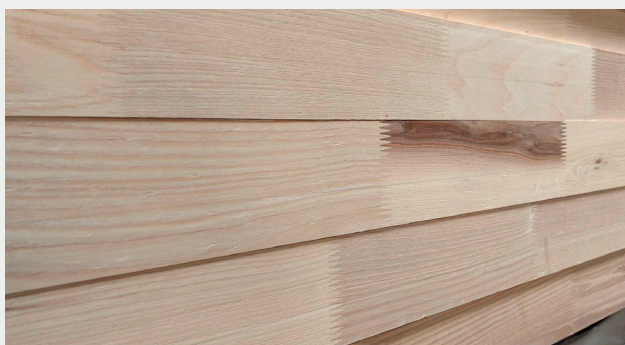

Technische eigenschappen

Naam	Europees Essen (Faxinus excelsior L.)
Gebruiksklasse	3 (CEN/TS 13307-2: 2009)
Geschikt voor	Kozijn-, raam- en deurhout (interieur)
Duurzaamheidsklasse	5
Volumieke massa	680-750 kg/m³ bij 12% vochtgehalte
Verlijmd	D4 gelijmd volgens DIN EN 14257
Hardheid (Janka)	4000-6100N

Voorraad kopmaten	72x120mm - 72x145mm 96x120mm - 96x145mm
Lengte	Standaard 600cm
Certificaat	FSC® 100%

**Afwijkende kopmaat/
lengte nodig?** Neem contact op met onze adviseurs

Uw leverancier voor:

- Bestekken
- Bundels
- Bewerkingen
- Projecten

Het keurmerk voor verantwoord bosbeheer

Bekijk onze projecten

Rijshoutweg 31
1505 HLZaandam

+31 75 655 40 00

info@vandestadt.nl
www.vandestadt.nl

* Foto's zijn slechts impressies, in werkelijkheid kan het effect verschillen